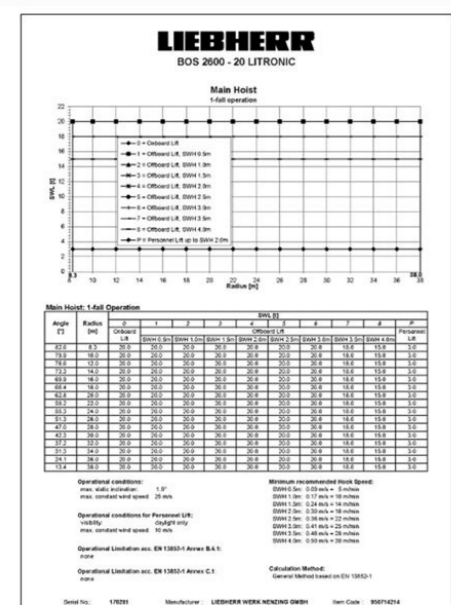

TABLE OF LOADING CAPACITY OF THE LIEBHERR LTM 1050-4 MOBILE CRANE							
The crane on full bearing parts 8,054m x 7.2m (counterload - 7.5 tons), full-rotary mode of 360 degrees							
Length of a telescopic boom (meters)							
Radius of operation (meters)	10,2	17,1	17,1	24,1	31,1	35,2	38,0
3,9	50,0						
3,5	43,5						
4,0	40,5						
4,5	36,5						
5,0	32,5	26,6		17,7			
6,0	27,3	23,7	19,0	17,3	10,2	8,2	
7,0	23,7	21,3	19,0	16,6	10,1	8,1	7,1
8,0		19,1	19,0	15,6	10,0	8,0	7,0
9,0		16,4	17,5	14,6	9,7	7,9	6,9
10,0		14,0	15,5	13,6	9,4	7,8	6,8
12,0		10,1	11,6	11,4	8,4	7,5	6,5
14,0		7,7	9,1	8,9	7,7	6,9	5,9
16,0				7,1	6,8	6,3	5,4
18,0				5,8	5,7	5,5	5,0
20,0				4,9	4,8	4,6	4,4
22,0					4,1	3,9	3,7
24,0					3,4	3,3	3,2
26,0					2,9	2,8	2,7
28,0					2,5	2,4	2,3
30,0						2,1	2,0
32,0						1,7	1,7
34,0							1,4

200 ton liebherr crane load chart. Liebherr 200 ton mobile crane load chart pdf. Liebherr 200 ton crane load chart pdf. Liebherr 200t crane load chart.